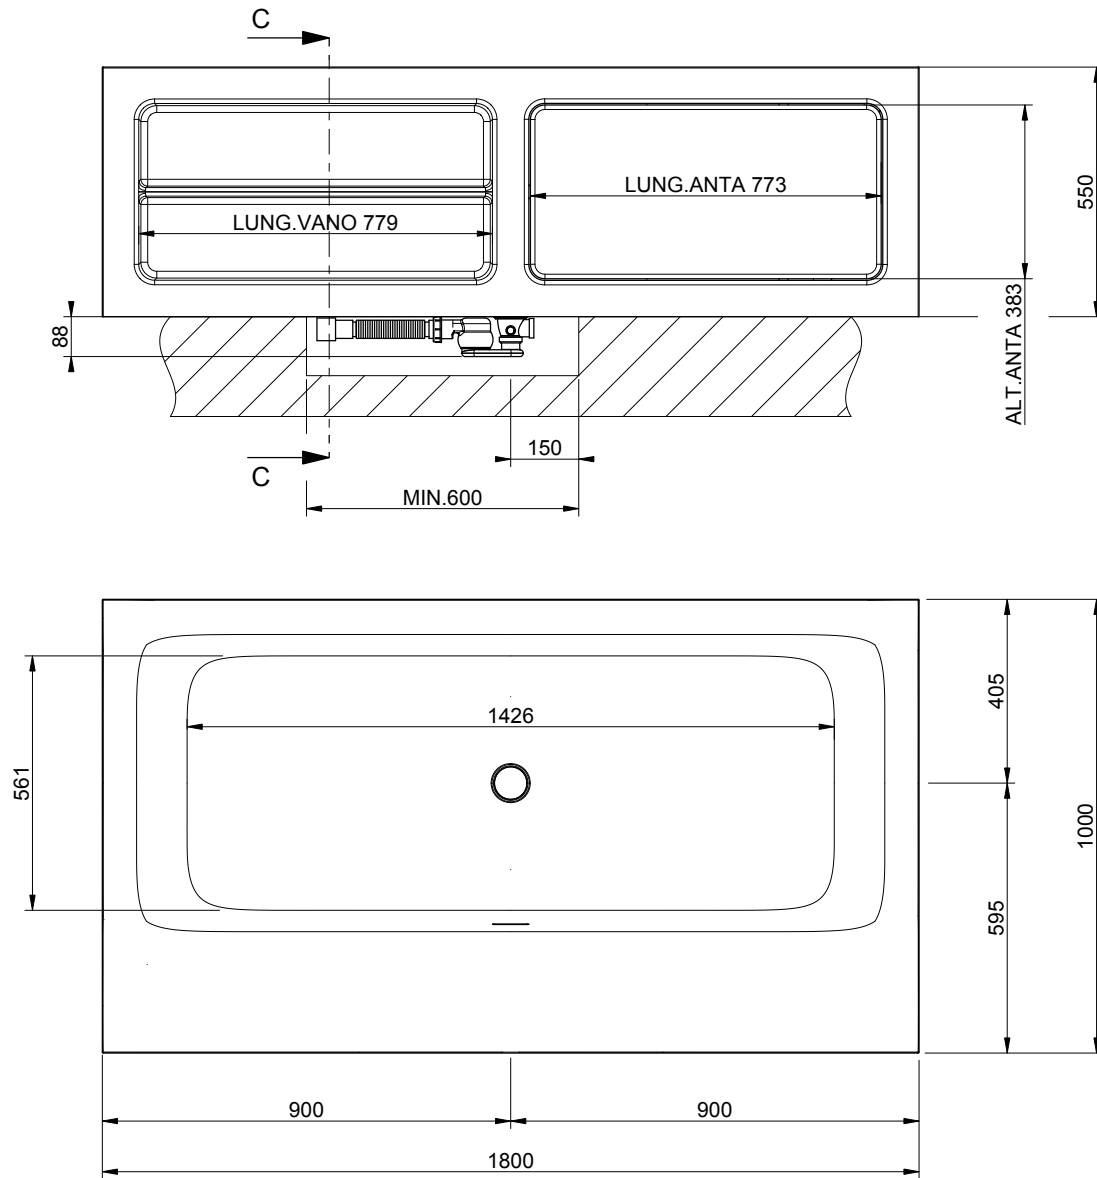

Le misure sono soggette alle tolleranze definite dalle relative norme di riferimento / Measures are subject to tolerances as provided by the relevant standards

**GESSI**

**RETTANGOLO 37597**

VASCA SCATOLATA 180X100XH.55 CON LIBRERIA A SINISTRA